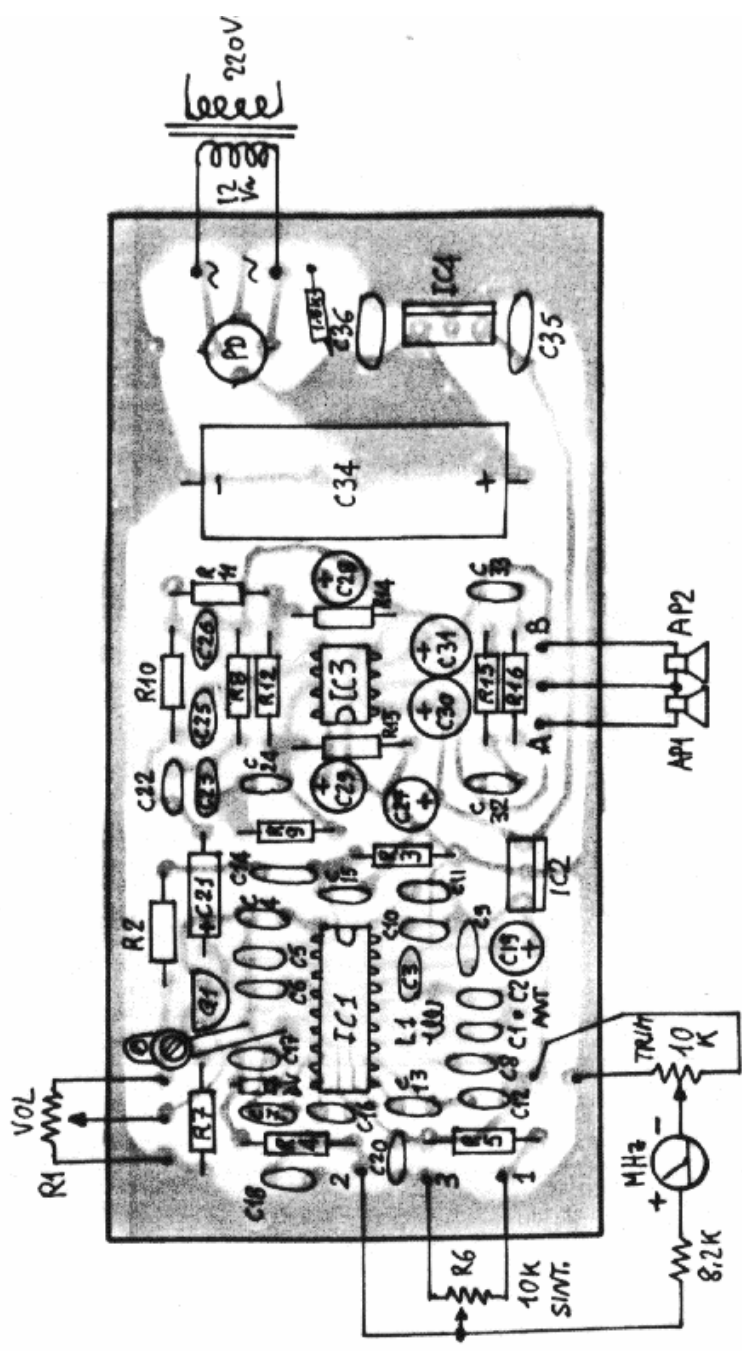

RICEVITORE FM CON TDA7000

© by Vittorio Crapella - i2viu

LS

VISTA DELLO SCHEMA DI CABLAGGIO IN ESPLOSO DEL RICEVITORE FM

PANNELLO POSTERIORE

PANNELLO ANTERIORE

VISTA POTENZIOMETRO SINTONIA

ESAMI DI QUALIFICA 93-94

VERSIONE CON AUDIO TDA2003

LS

RX

12 X 6.5 cm