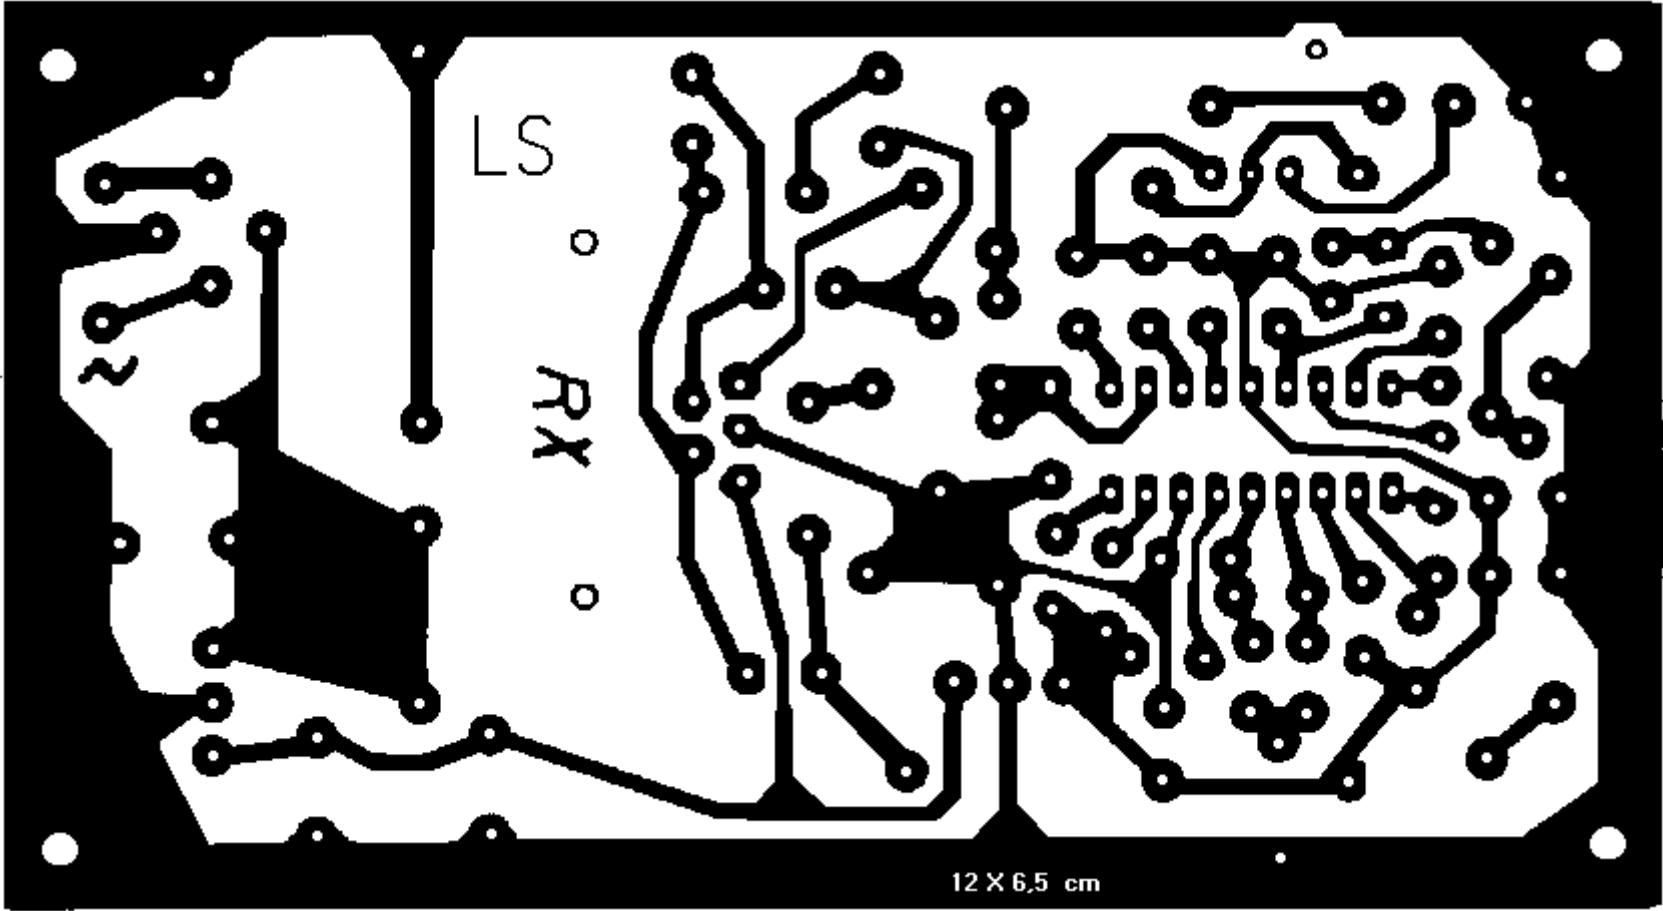

RICEVITORE FM CON TDA7000

© by Vittorio Crapella - i2viu

LS

VISTA DELLO SCHEMA DI CABLAGGIO IN ESPLOSO DEL RICEVITORE FM

PANNELLO POSTERIORE

PANNELLO ANTERIORE

VISTA POTENZIOMETRO SINTONIA

ESAMI DI QUALIFICA 93-94

VERSIONE CON AUDIO TDA2003

LS

RX

12 X 6.5 cm