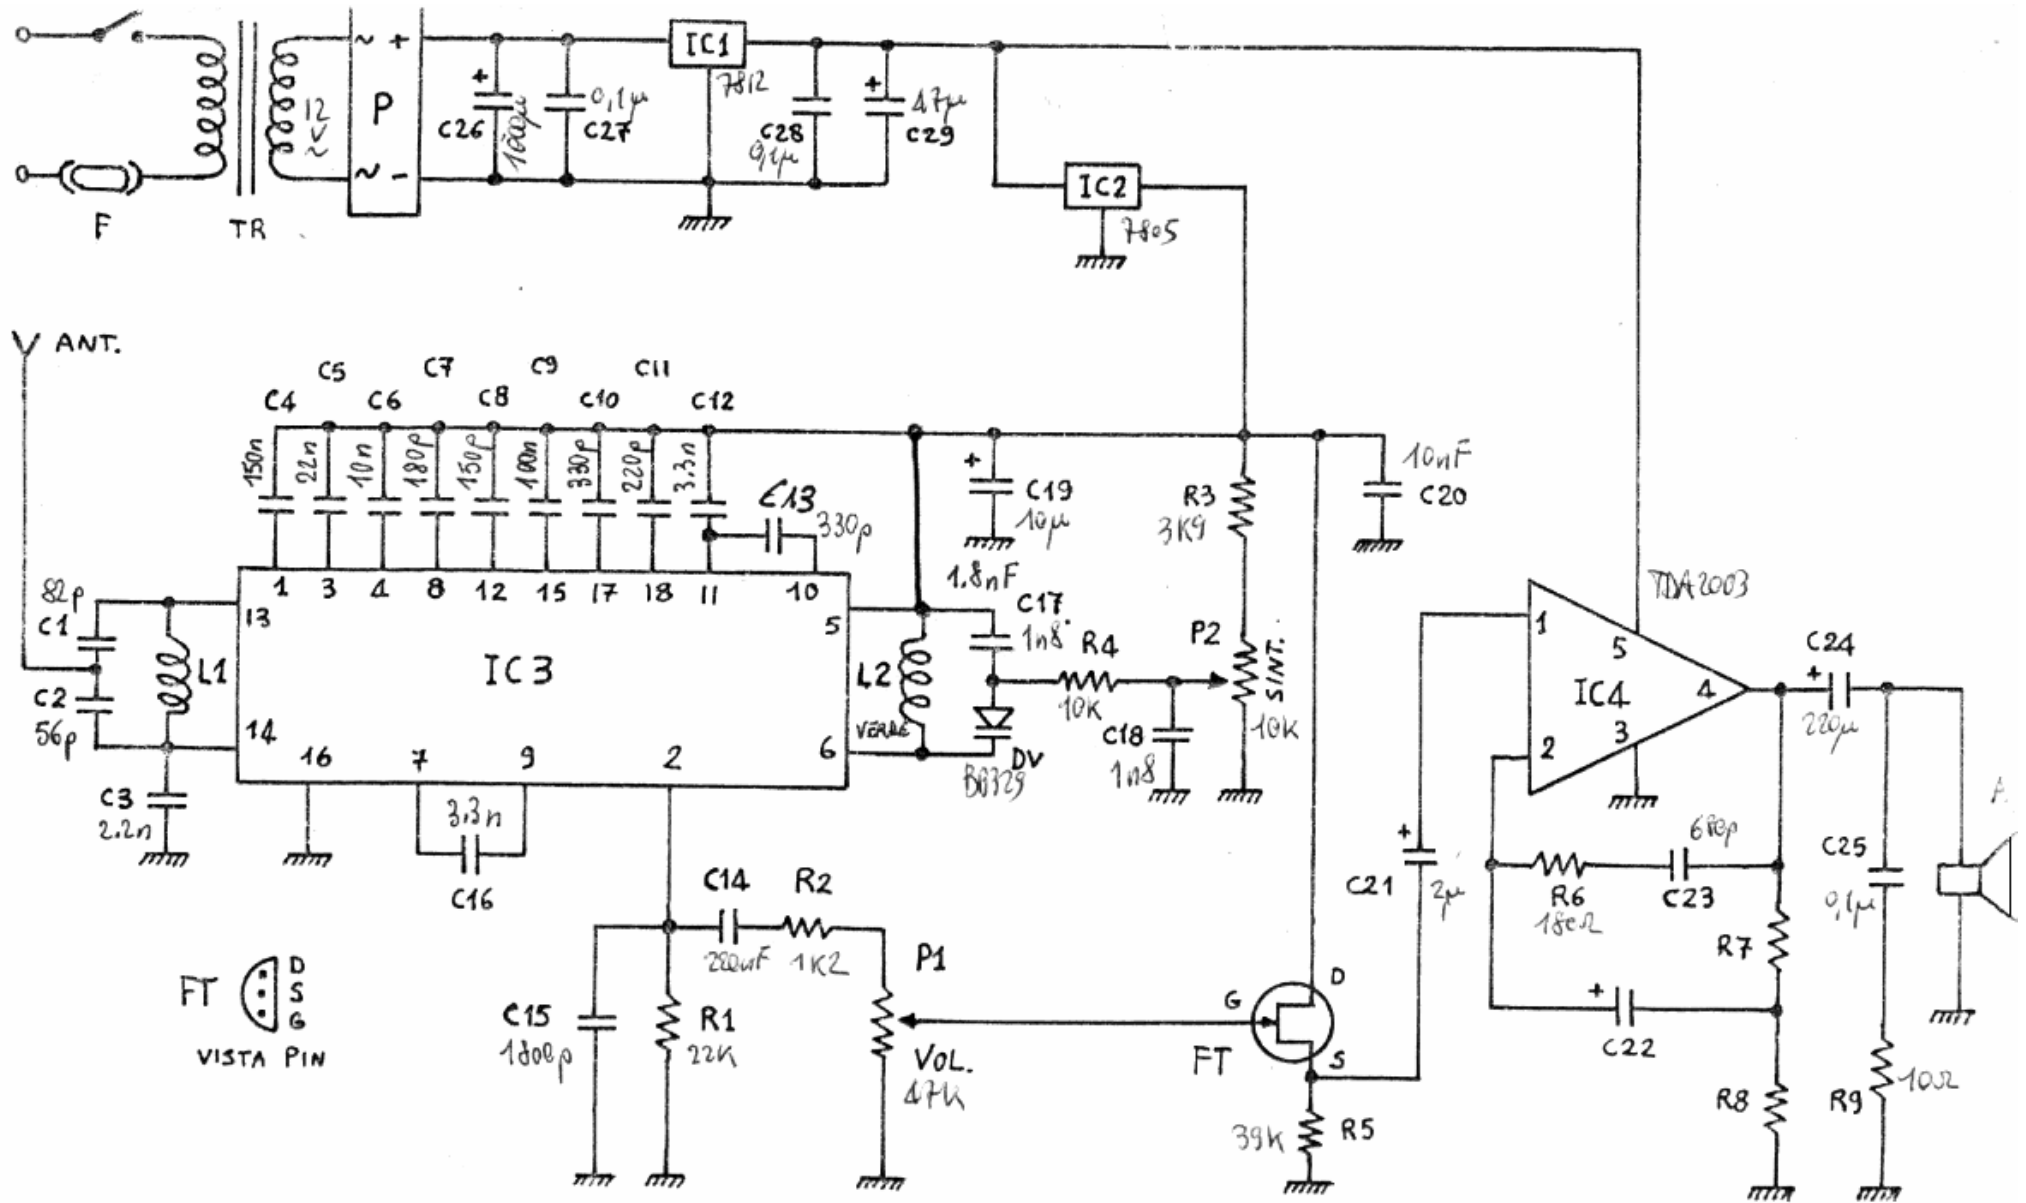

RICEVITORE FM CON TDA7000

© by Vittorio Crapella - i2viu

LS

VISTA DELLO SCHEMA DI CABLAGGIO IN ESPLOSO DEL RICEVITORE FM

PANNELLO POSTERIORE

PANNELLO ANTERIORE

VISTA POTENZIOMETRO SINTONIA

ESAMI DI QUALIFICA 93-94

VERSIONE CON AUDIO TDA2003

LS

RX

12 X 6.5 cm