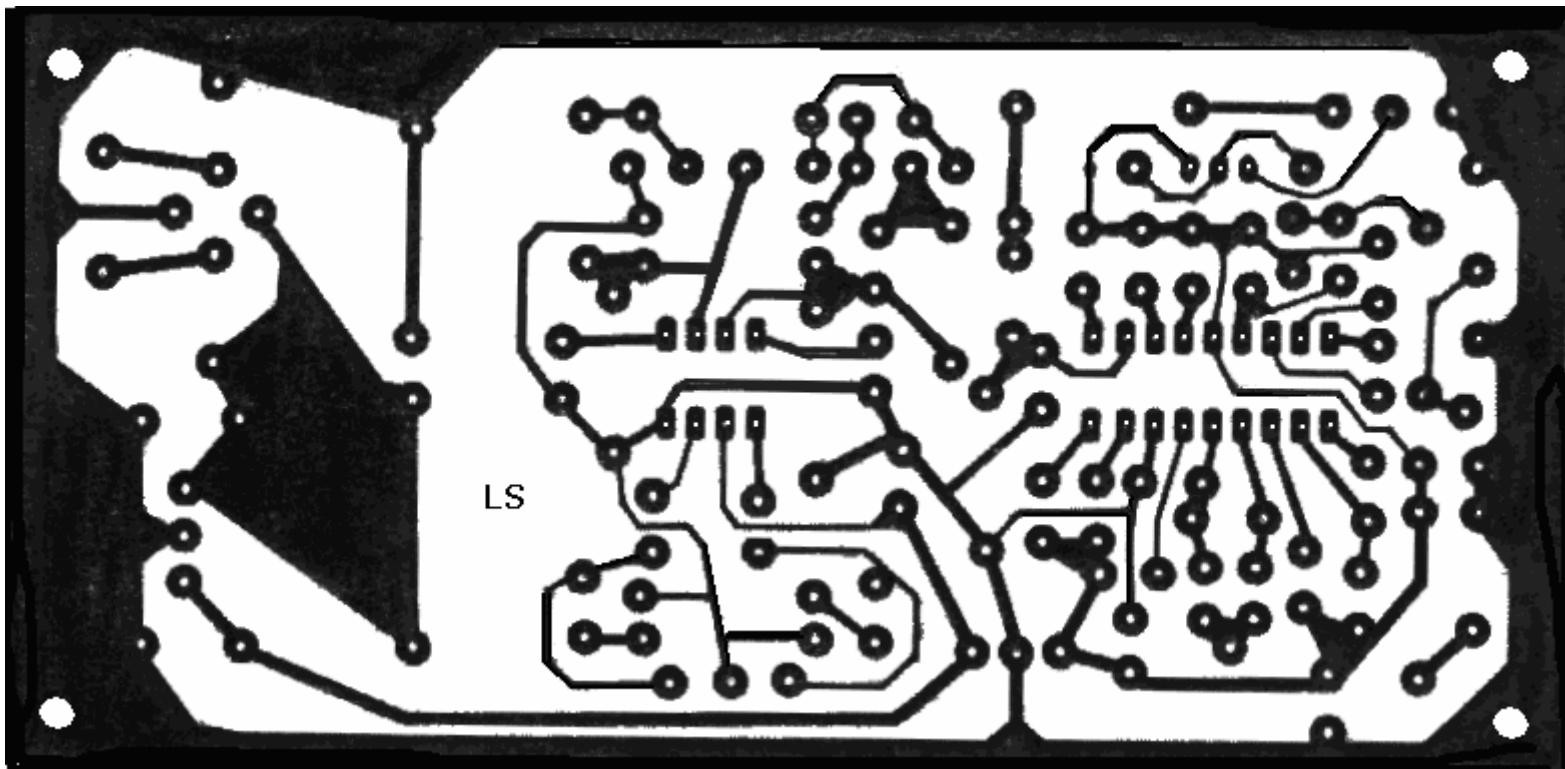

RICEVITORE FM CON TDA7000

© by Vittorio Crapella - i2viu

LS

VISTA DELLO SCHEMA DI CABLAGGIO IN ESPLOSO DEL RICEVITORE FM

PANNELLO POSTERIORE

PANNELLO ANTERIORE

VISTA POTENZIOMETRO SINTONIA

ESAMI DI QUALIFICA 93-94

VERSIONE CON AUDIO TDA2003

LS

RX

12 X 6.5 cm