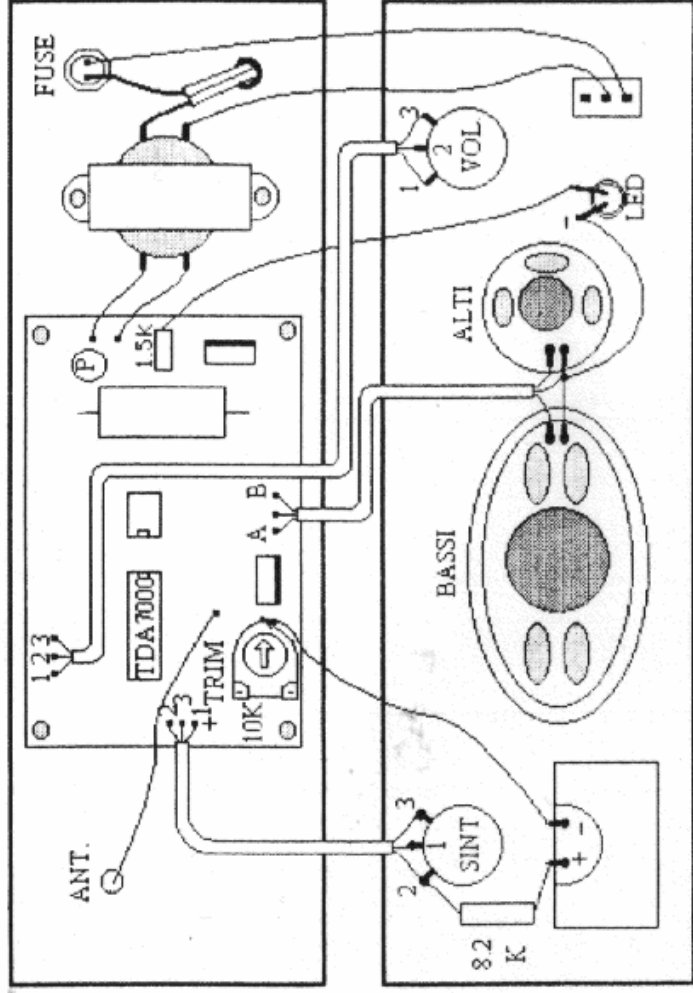

RICEVITORE FM CON TDA7000

© by Vittorio Crapella - i2viu

LS

VISTA DELLO SCHEMA DI CABLAGGIO IN ESPLOSO DEL RICEVITORE FM

PANNELLO POSTERIORE

PANNELLO ANTERIORE

VISTA POTENZIOMETRO SINTONIA

ESAMI DI QUALIFICA 93-94

VERSIONE CON AUDIO TDA2003

LS

RX

12 X 6.5 cm