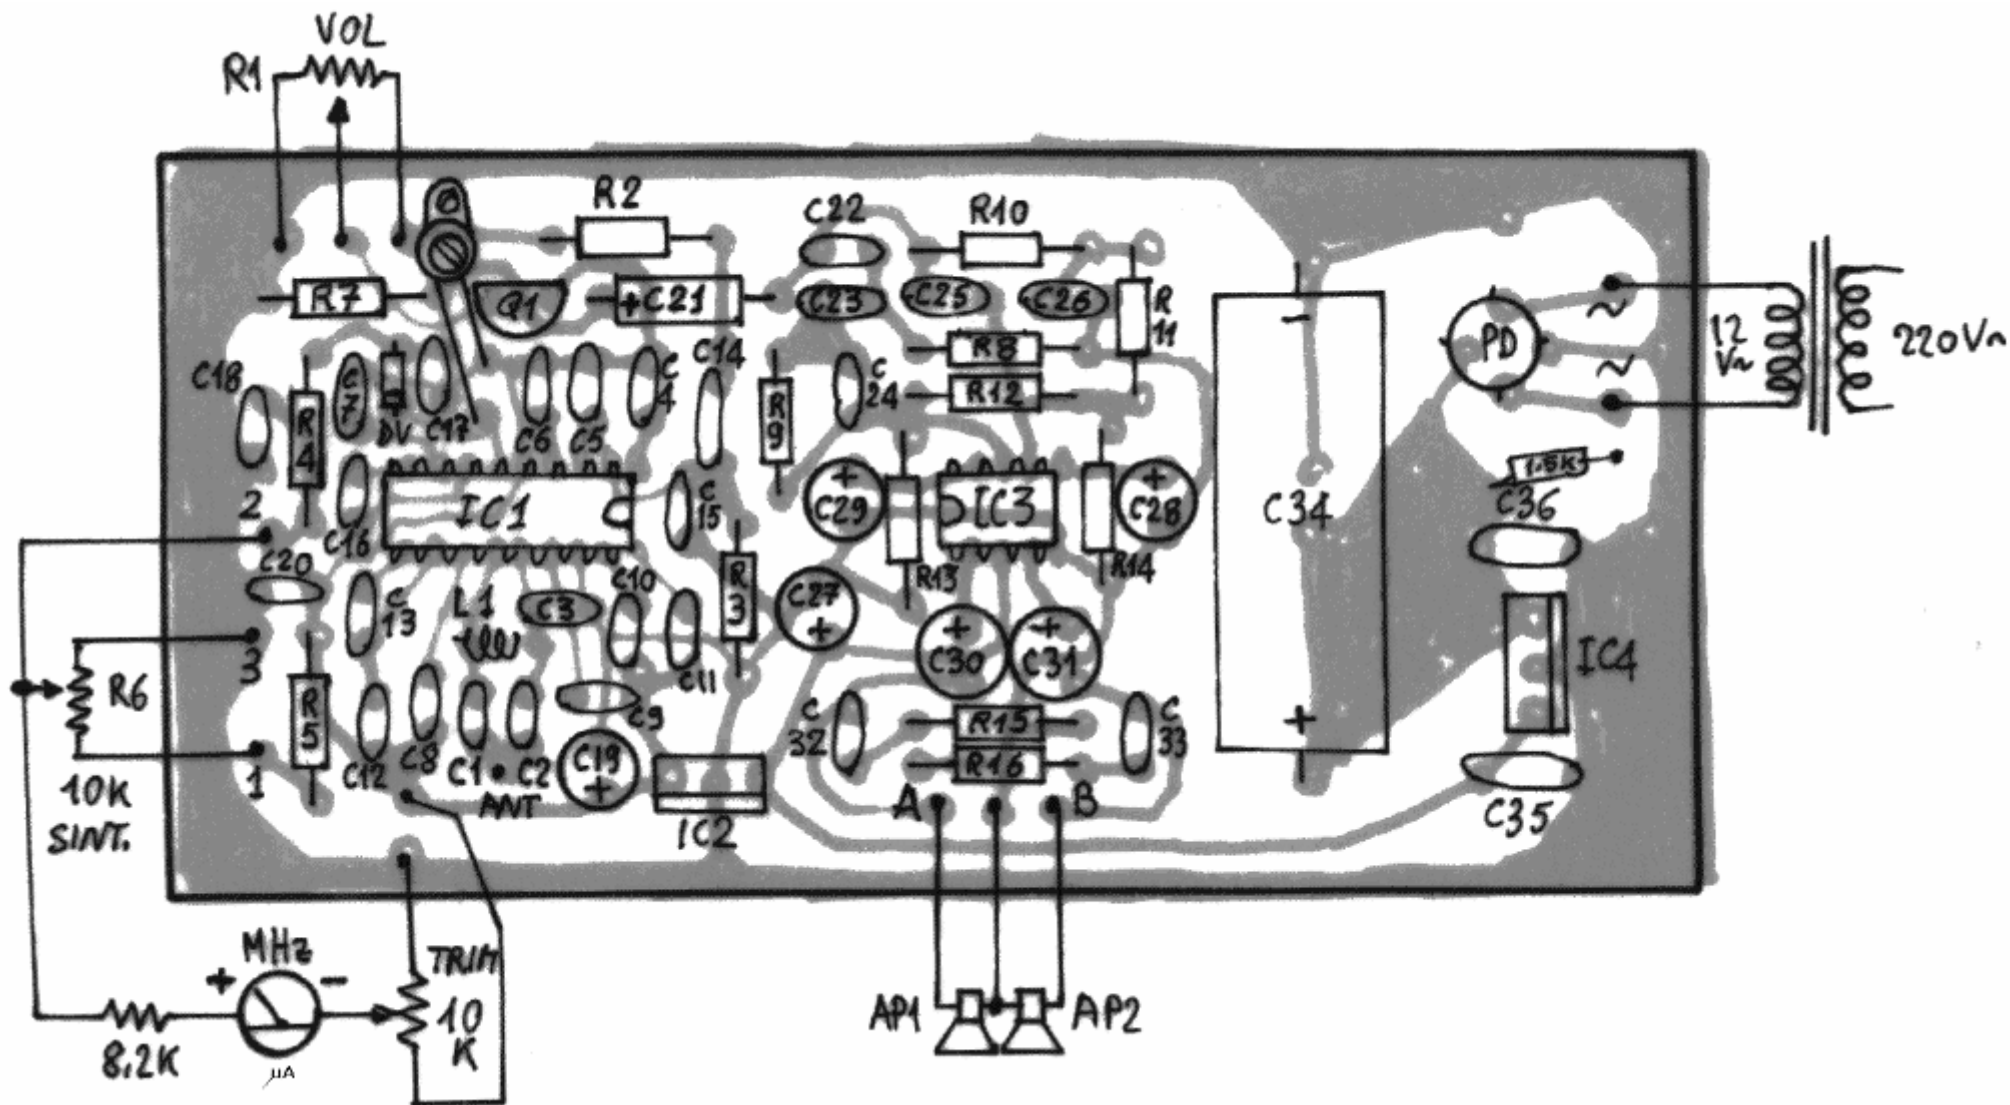

RICEVITORE FM CON TDA7000

© by Vittorio Crapella - i2viu

LS

VISTA DELLO SCHEMA DI CABLAGGIO IN ESPLOSO DEL RICEVITORE FM

PANNELLO POSTERIORE

PANNELLO ANTERIORE

VISTA POTENZIOMETRO SINTONIA

ESAMI DI QUALIFICA 93-94

VERSIONE CON AUDIO TDA2003

LS

RX

12 X 6.5 cm